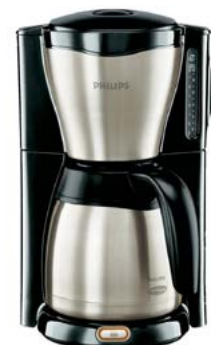

Thermoskan

7260380

Kunststof thermoskan met opdruk, 1 liter.

Philips koffiezetapparaat met thermoskan

7261631

1000 W, zwart/rvs.

Curver bestekbak

7260515