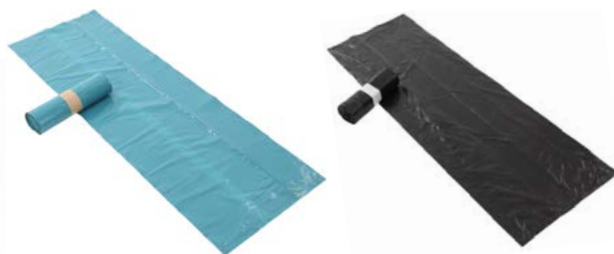

Curver Top-Fix afval- en papierbak

7262340

50 liter, kunststof, wit.

Afval-papierbak vierkant

8394512

27 liter, cadmiumvrije kunststof, grijs.

Vuilniszak

Extra dik.