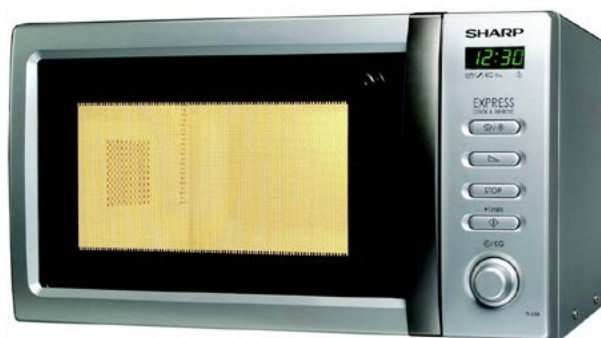

Sharp magnetron

7380115

Compacte magnetronoven, diameter 27,2 cm, 22 liter.

Artikelnr.	Inhoud	Type
1975255	100 stuks	nr 4
1975256	40 stuks	nr 6
1975258	40 stuks	1x6