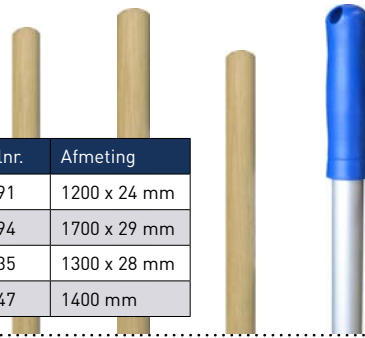

Bezemstelen

Bezemsteel s-pine (1757491)
Hark/bezemsteel (1756194)
Tauari bezemsteel (7075335)
Mopsteel. Alu met blauwe greep (1640647)

Artikelnr.	Afmeting
1757491	1200 x 24 mm
1757494	1700 x 29 mm
7075335	1300 x 28 mm
1640647	1400 mm